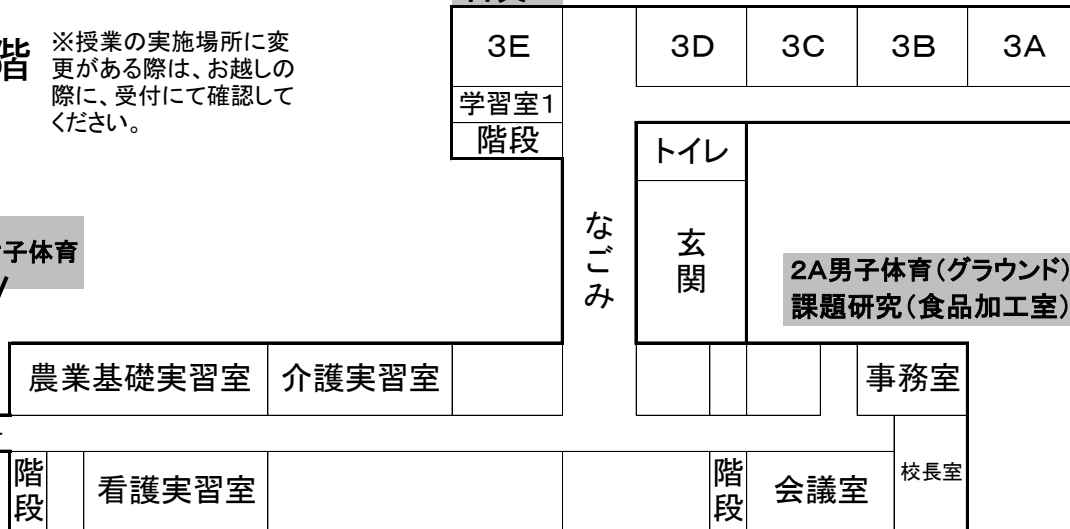

7/20 授業教室一覧 2校時9:45~10:35

1階

※授業の実施場所に変更がある際は、お越しの際に、受付にて確認してください。

2A女子体育

体育館へ

古典B

2階

3階