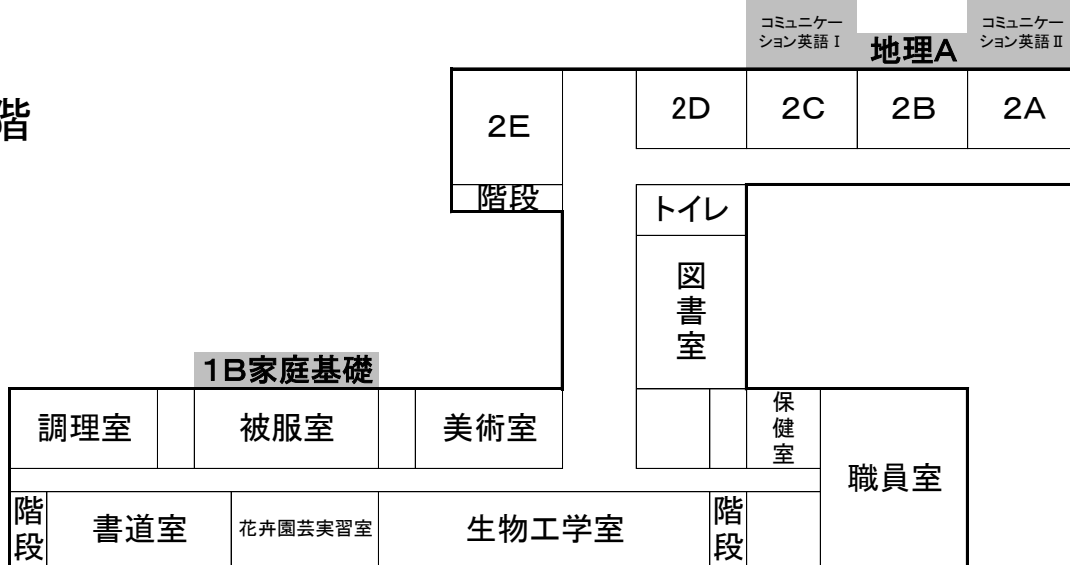

7/20 授業教室一覧 2校時9:45~10:35

1階

※授業の実施場所に変更がある際は、お越しの際に、受付にて確認してください。

2A女子体育

体育館へ

古典B

2階

3階